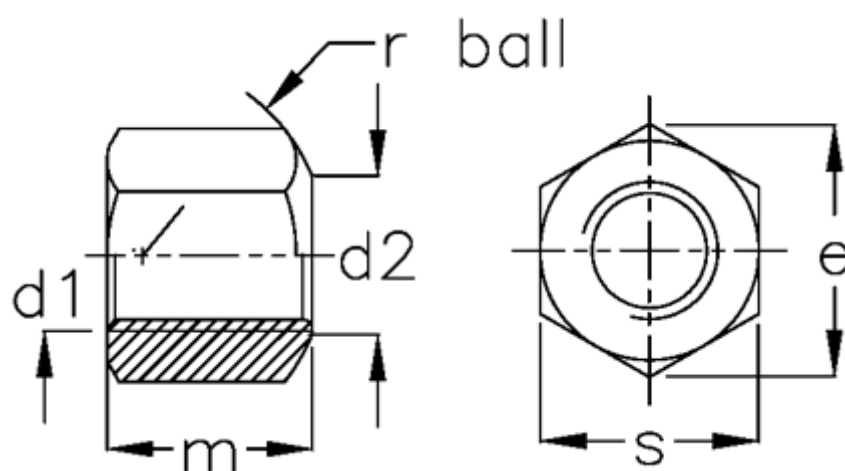

Varenummer: 206330M16B
Beskrivelse: E+G Sekskantmøtrik
DIN 6330-M16-B

Mål

d1 = M16

d2 = 18.0

e = 27.7

m = 24

r = 22

s = 24